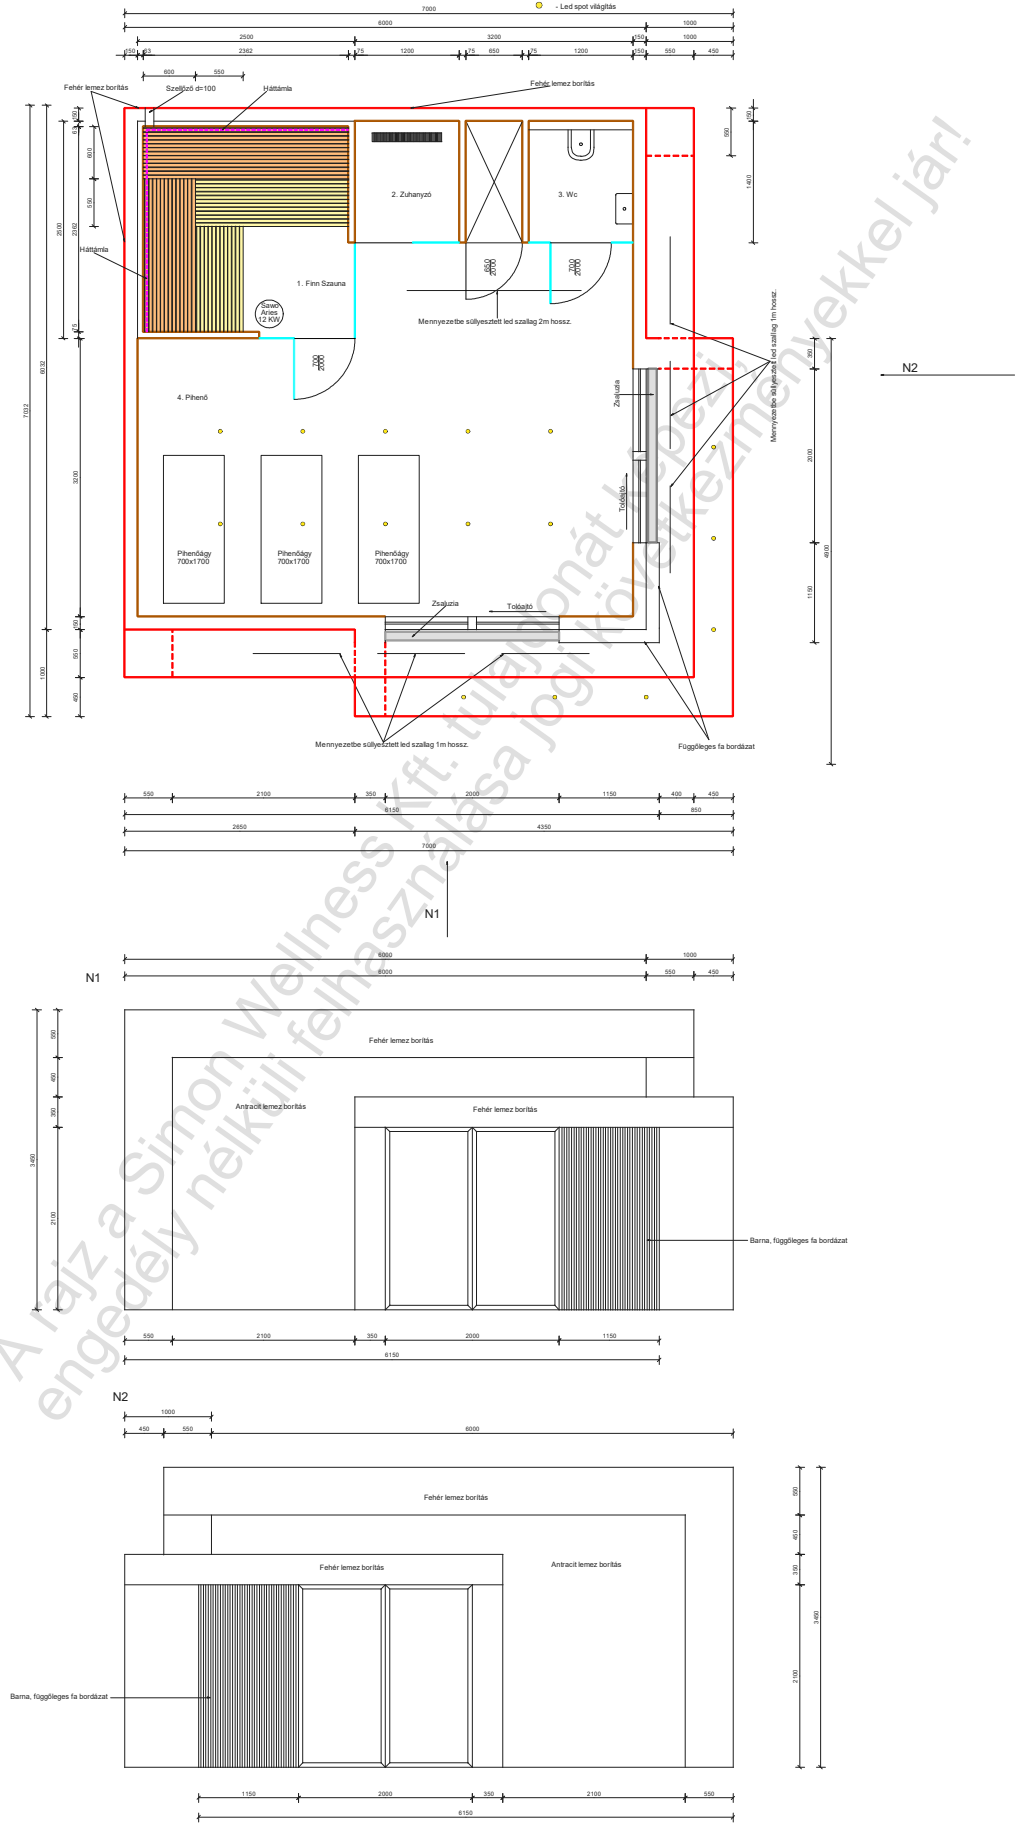

Helységek	Megnevezés	Méret	Alapterület	Padióburkolat
1.	Finn Szauna	2500x2500	6.25m ²	140-es hajópadló (28mm vastag)
2.	Zuhanyzó	1200x1400	1.68m ²	60x30-as antracit színű hőegburkolat
3.	Wc	1200x1400	1.68m ²	60x30-as antracit színű hőegburkolat
4.	Pihenő	23m ²	23m ²	60x30-as antracit színű hőegburkolat
Össz. Alapterület:		36m ²		

- Homlokzati lemez burkolat
- Lambréria burkolat
- Szarunáveg
- Hátánia, hátánia mögötti és pad alatti világítás
- Zsákuza
- Felső padozat (mag. 90-100cm)
- Alsó padozat (mag. 50cm)
- Szarunakánya
- Led spot világítás