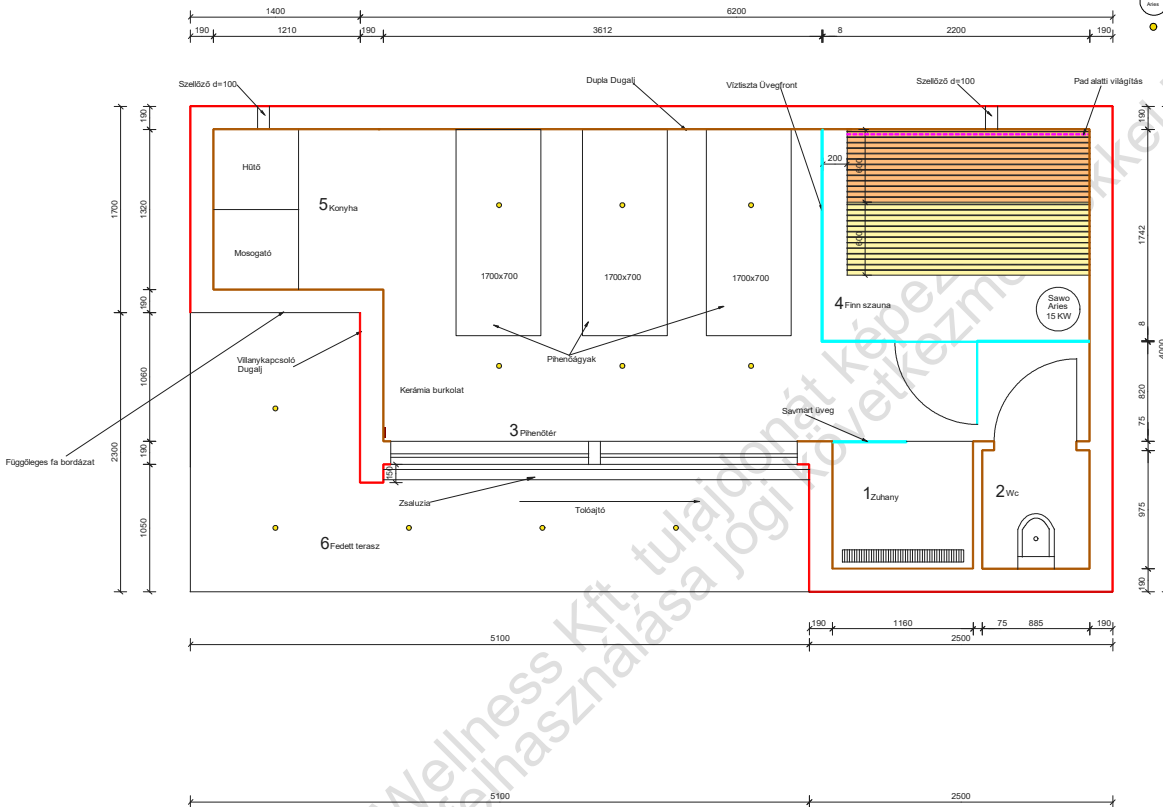

Helységek	Megnevezés	Méret	Alapterület	Padlóburkolat	Oldalfalburkolat
1.	Zuhanyzó	1160x975	1.13m <sup>2</sup>	60x30-as antracit színű hidegburkolat	125-ös lambéria (15mm vastag)
2.	Wc	885x975	0.86m <sup>2</sup>	60x30-as antracit színű hidegburkolat	125-ös lambéria (15mm vastag)
3.	Pihenő	3612x2570	9.28m <sup>2</sup>	60x30-as antracit színű hidegburkolat	125-ös lambéria (15mm vastag)
4.	Finn Szauna	2200x1742	3.83m <sup>2</sup>	140-es hajópadló (28mm vastag)	125-ös lambéria (15mm vastag)
5.	Konyha	1210x1320	1.573m <sup>2</sup>	60x30-as antracit színű hidegburkolat	125-ös lambéria (15mm vastag)
6.	Fedett terasz		7.1m <sup>2</sup>	Wpc antracit színű borítás	28x28-as fabordázat, Fundermax lemez
Össz. Alapterület		7600x4000	30.4m <sup>2</sup>		

- Homlokzati lemez burkolat
- Lambéria burkolat
- Szaunaüveg
- Háttámla, háttámla mögötti és pad alatti világítás
- Felső padozat (mag.:90-100cm)
- Alsó padozat (mag.:50cm)
- Szaunavezérlő főegység
- Szaunakályha
- Led spot világítás

A rajz a Simon Wellness Kft. tulajdonát képezi, engedély nélküli felhasználása jogi következményekkel jár!