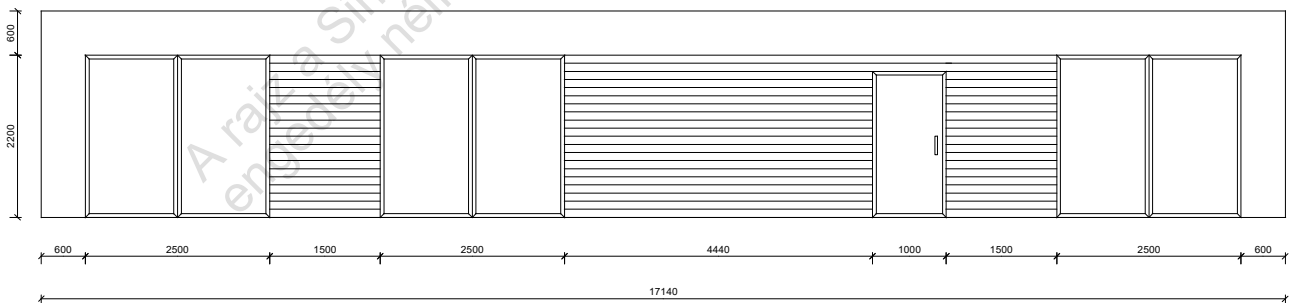

Helységek	Megnevezés	Méret	Alapterület	Padlóburkolat	
1.	Hálószoba - Fürdő	3500x6200	21.7m ²	60x30-as antracit színű hidegburkolat	Fa tartószerkezet
2.	Wc	1500x1500	2.25m ²	60x30-as antracit színű hidegburkolat	Külső Hőszigetelés
3.	Konyha-Pihenő	5100x6200	31.6m ²	60x30-as antracit színű hidegburkolat	Motoros Zsaluzia
4.	Közlekedő	1400x4100	5.74m ²	60x30-as antracit színű hidegburkolat	Felső padozat
5.	Dual Szauna	2000x1600	3.2m ²	140-es hajópadló (28mm vastag)	Alsó padozat, Fellepő
6.	Wc	2000x1300	2.6m ²	60x30-as antracit színű hidegburkolat	Háttámla, Háttámla mögötti és pad alatti világítás
7.	Fürdőszoba	3500x2000	7m ²	60x30-as antracit színű hidegburkolat	Infra gerincsugárzó
8.	Hálószoba	4000x3050	12.2m ²	60x30-as antracit színű hidegburkolat	Mennyezeti infra panel
9.	Hálószoba	4000x3050	12.2m ²	60x30-as antracit színű hidegburkolat	Szaunakályha
10.	Fedett Terasz	15680x2500	39.2m ²	Wpc antracit színű borítás	
Hasznos Alapterület (falak nélkül)			137.47m ²		
Össz. Alapterület			17140x9440	161.8m ²	