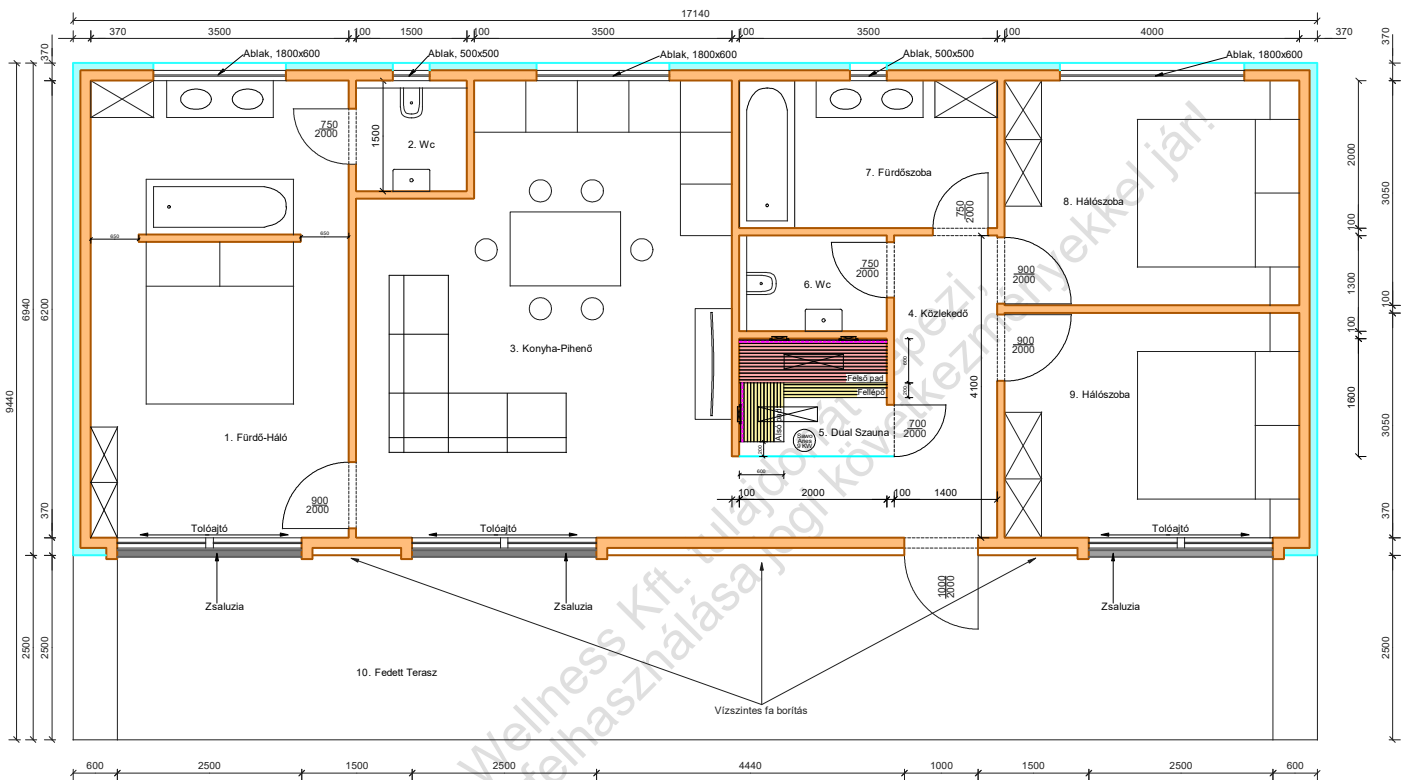

Helységek	Megnevezés	Méret	Alapterület	Padlóburkolat	
1.	Hálószoba - Fürdő	3500x6200	21.7m ²	60x30-as antracit színű hidegburkolat	Fa tartószerkezet
2.	Wc	1500x1500	2.25m ²	60x30-as antracit színű hidegburkolat	Külső Hőszigetelés
3.	Konyha-Pihenő	5100x6200	31.6m ²	60x30-as antracit színű hidegburkolat	Motoros Zsaluzia
4.	Közlekedő	1400x4100	5.74m ²	60x30-as antracit színű hidegburkolat	Felső padozat
5.	Dual Szauna	2000x1600	3.2m ²	140-es hajópadló (28mm vastag)	Alsó padozat, Fellepő
6.	Wc	2000x1300	2.6m ²	60x30-as antracit színű hidegburkolat	Háttámla, Háttámla mögötti és pad alatti világítás
7.	Fürdőszoba	3500x2000	7m ²	60x30-as antracit színű hidegburkolat	Infra gerincsugárzó
8.	Hálószoba	4000x3050	12.2m ²	60x30-as antracit színű hidegburkolat	Mennyezeti infra panel
9.	Hálószoba	4000x3050	12.2m ²	60x30-as antracit színű hidegburkolat	Szaunakályha
10.	Fedett Terasz	15680x2500	39.2m ²	Wpc antracit színű borítás	
Hasznos Alapterület (falak nélkül)			137.47m ²		
Össz. Alapterület			17140x9440	161.8m ²	