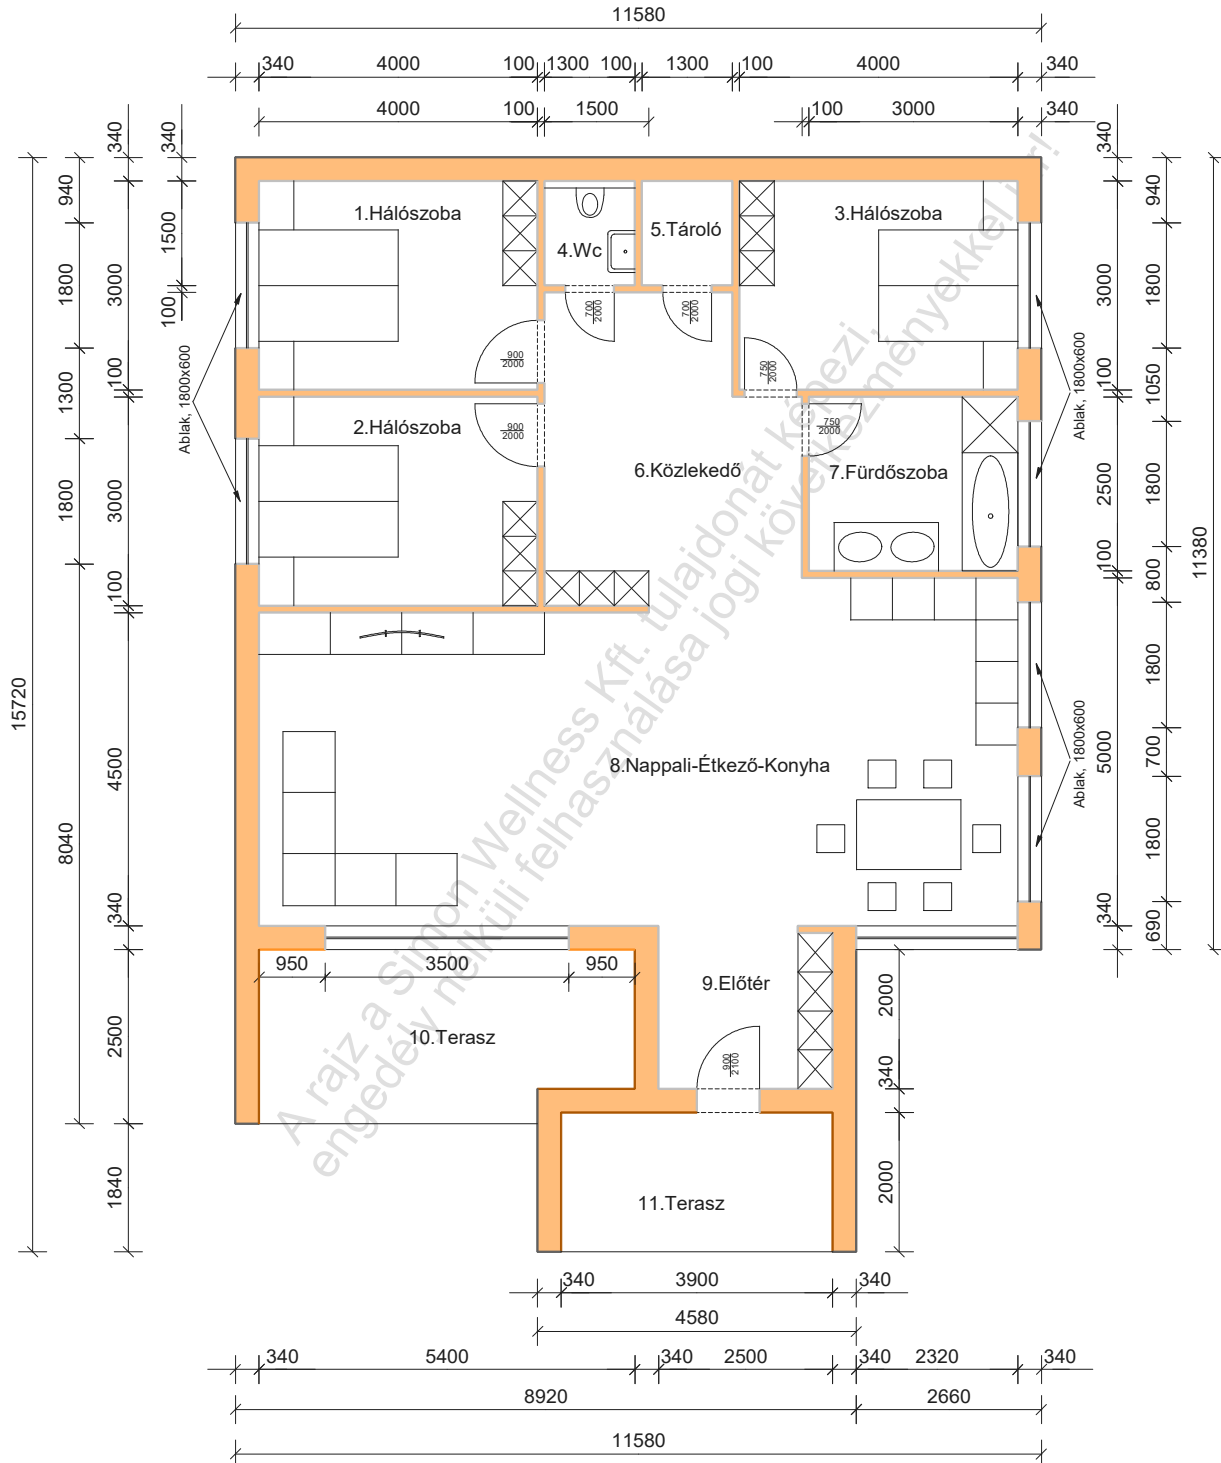

Helységek	Megnevezés	Méret	Alapterület	Padlóburkolat	Oldalfal burkolat
1.	Hálószoba	4000x3000	12m <sup>2</sup>	Hidegburkolat	Gipszkarton
2.	Hálószoba	4000x3000	12m <sup>2</sup>	Hidegburkolat	Gipszkarton
3.	Hálószoba	4000x3000	12m <sup>2</sup>	Hidegburkolat	Gipszkarton
4.	Wc	1300x1500	1.95m <sup>2</sup>	Hidegburkolat	Gipszkarton
5.	Tároló	1300x1500	1.95m <sup>2</sup>	Hidegburkolat	Gipszkarton
6.	Közlekedő		15.15m <sup>2</sup>	Hidegburkolat	Gipszkarton
7.	Fürdőszoba	3000x2500	7m <sup>2</sup>	Hidegburkolat	Gipszkarton
8.	Nappali-Étkező-Konyha		50m <sup>2</sup>	Hidegburkolat	Gipszkarton
9.	Előtér	2500x2340	5.85m <sup>2</sup>	Hidegburkolat	Gipszkarton
10.	Terasz		12.8m <sup>2</sup>	Hidegburkolat	Lambéria-Mészkö burkolat
11.	Terasz	3900x2000	7.8m <sup>2</sup>	Hidegburkolat	Lambéria

Hasznos Alapterület (falak nélkül): 132.5m<sup>2</sup>  
 Össz. Alapterület: 162.4m<sup>2</sup>

A rajz a Simon Wellness Kft. tulajdonát képezi, engedély nélküli felhasználása jogi következményekkel jár!