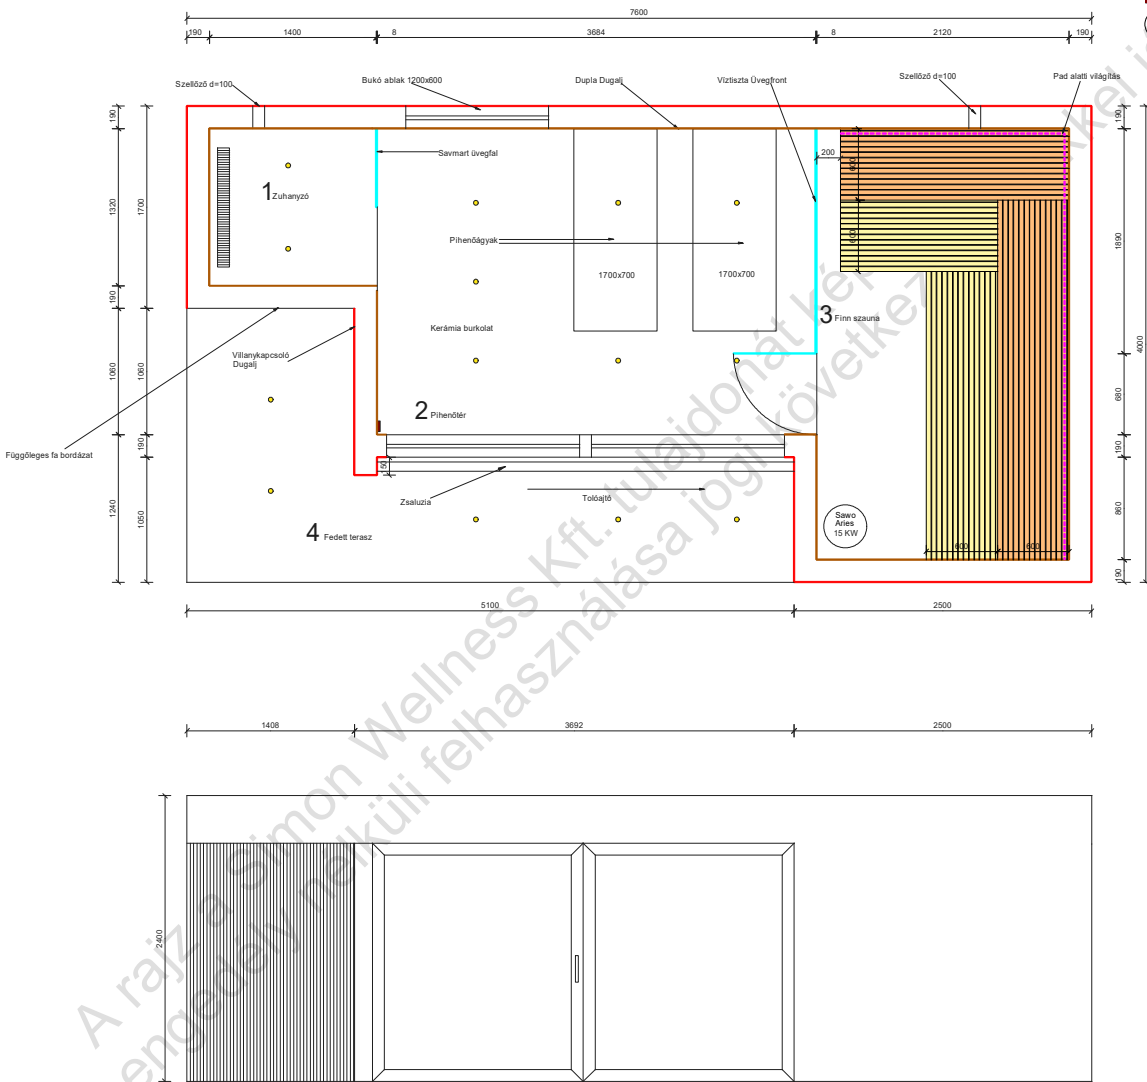

Helységek	Megnevezés	Méret	Alapterület	Padlóburkolat	Oldalfalburkolat
1.	Zuhanyzó	1400x1320	1.85m <sup>2</sup>	60x30-as antracit színű hidegburkolat	125-ös lambéria (15mm vastag)
2.	Pihenő	3684x2570	9.48m <sup>2</sup>	60x30-as antracit színű hidegburkolat	125-ös lambéria (15mm vastag)
3.	Finn Szauna	3620x2120	7,67m <sup>2</sup>	140-es hajópadló (28mm vastag)	125-ös lambéria (15mm vastag)
4.	Fedett terasz		7.1m <sup>2</sup>	Wpc antracit színű borítás	28x28-as fabordázat, Fundermax lemez
	Össz. Alapterület	7600x4000	30.4m <sup>2</sup>		

-  -Hótköszeti lemez burkolat
-  -Lambéria burkolat
-  -Szaunaöveg
-  -Háttámla, háttámla mögötti és pad alatti világítás
-  -Felső padozat (mag.:90-100cm)
-  -Alsó padozat (mag.:50cm)
-  -Szaunavezérlő egység
-  -Szaunakályha
-  -Led spot világítás