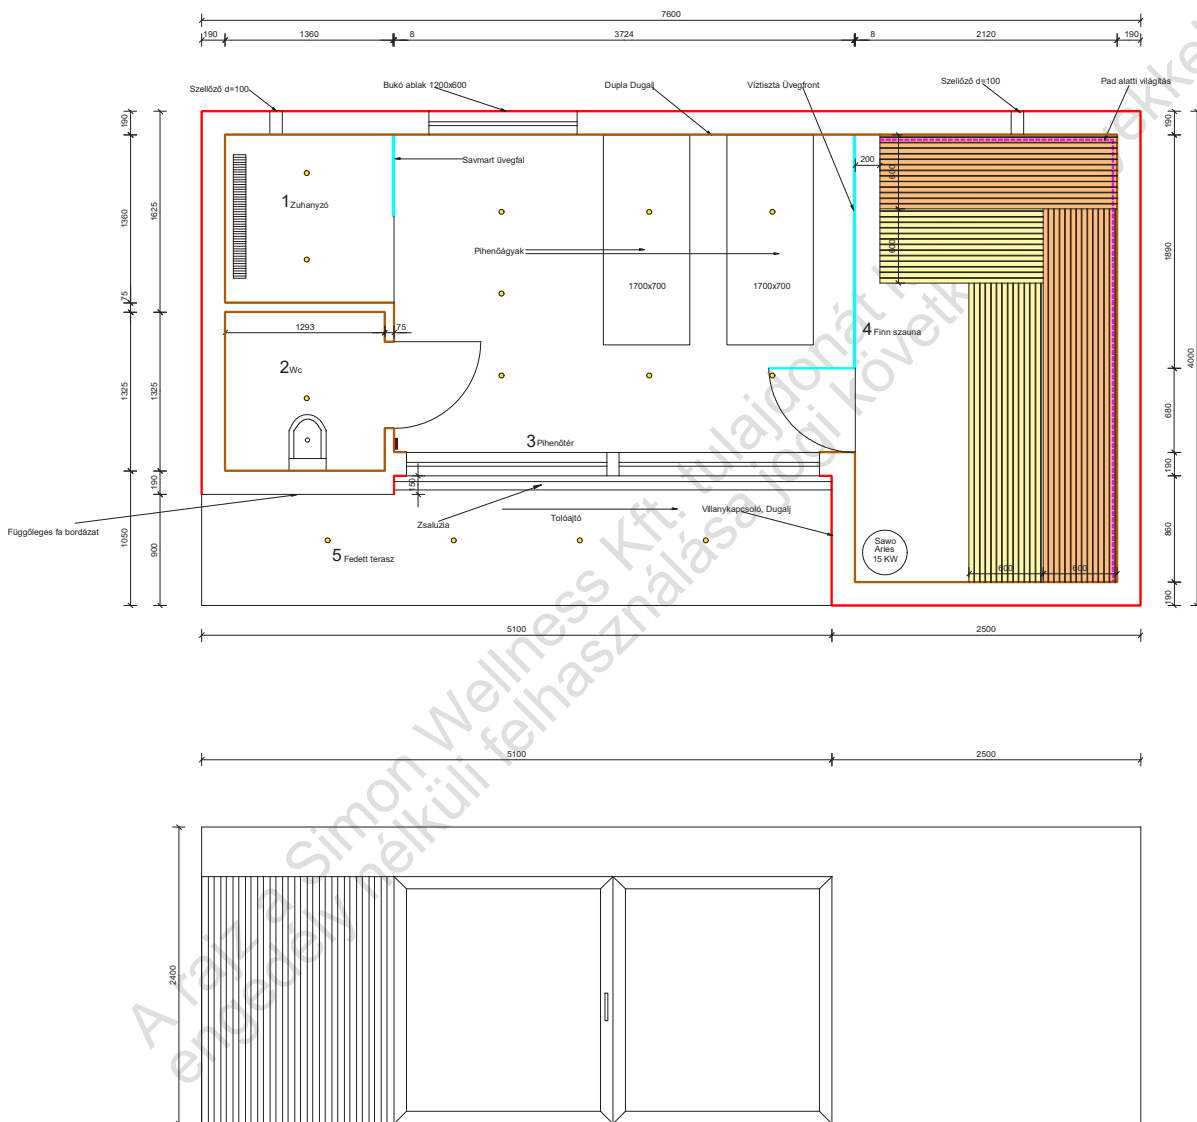

Helységek	Megnevezés	Méret	Alapterület	Padlóburkolat	Oldalfalburkolat
1.	Zuhanyzó	1360x1360	1.85m <sup>2</sup>	60x30-as antracit színű hidegburkolat	125-ös lambéria (15mm vastag)
2.	Wc	1293x1325	1.71m <sup>2</sup>	60x30-as antracit színű hidegburkolat	125-ös lambéria (15mm vastag)
3.	Pihenő	3725x2570	9.57m <sup>2</sup>	60x30-as antracit színű hidegburkolat	125-ös lambéria (15mm vastag)
4.	Finn Szauna	2120x3620	7.67m <sup>2</sup>	140-es hajópadló (28mm vastag)	125-ös lambéria (15mm vastag)
5.	Fedett terasz		4.59m <sup>2</sup>	Wpc antracit színű borítás	28x28-as fabordázat, Fundermax lemez
	Össz. Alapterület	7600x4000	30.4m <sup>2</sup>		

-  -Homlokzati lemez burkolat
-  -Lambéria burkolat
-  -Szaunaüveg
-  -Háttámla, háttámla mögötti és pad alatti világítás
-  -Felső padozat (mag.:90-100cm)
-  -Alsó padozat (mag.:50cm)
-  -Szaunavezérlő főegység
-  -Szaunakályha
-  -Led spot világítás