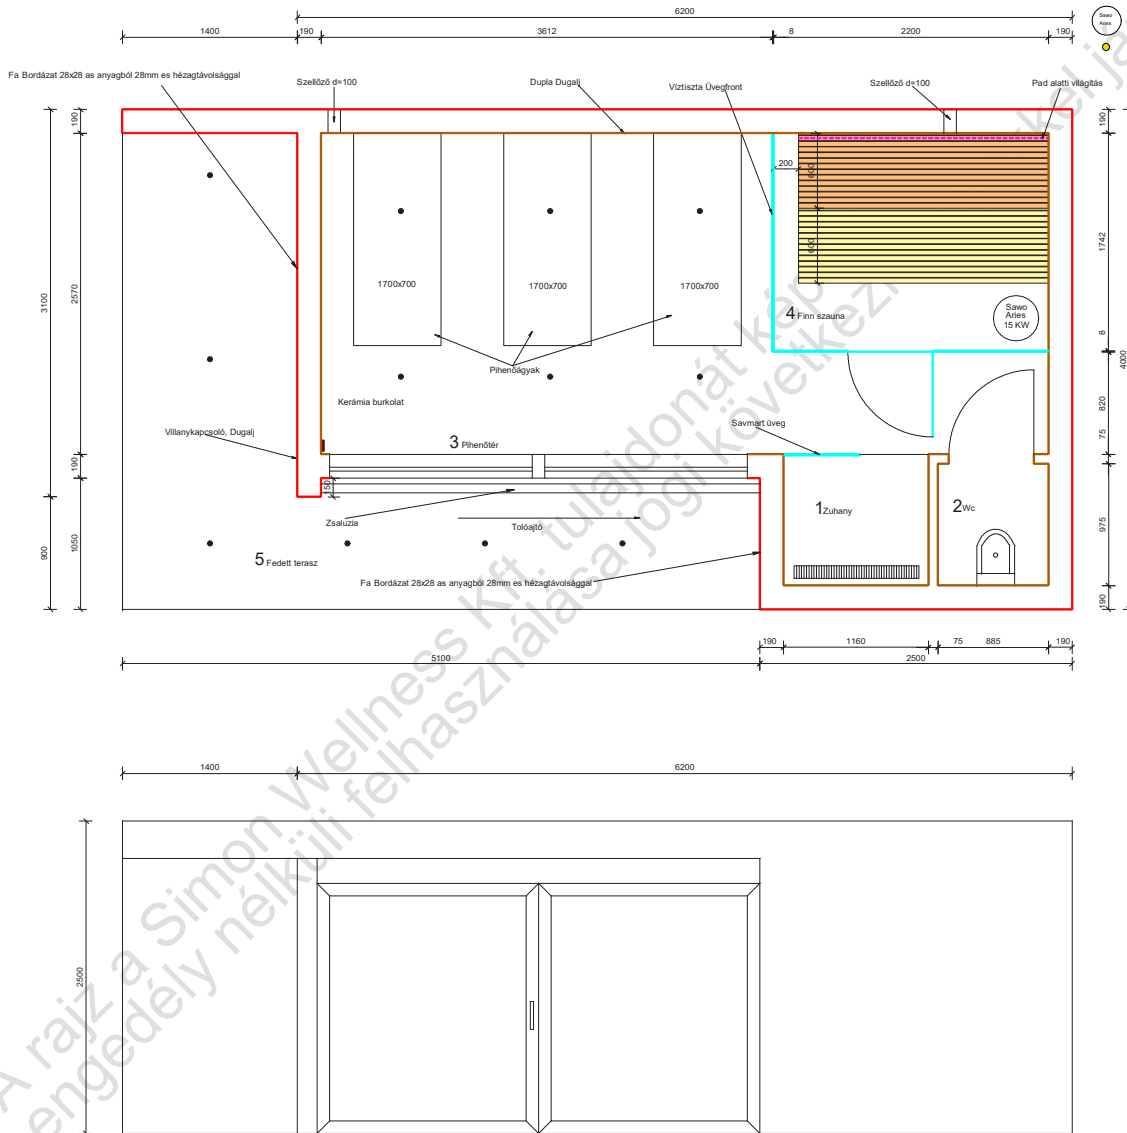

Helységek	Megnevezés	Méret	Alapterület	Padlóburkolat	Oldalfalburkolat
1.	Zuhanyzó	1160x975	1.13m ²	60x30-as antracit színű hidegburkolat	125-ös lambéria (15mm vastag)
2.	Wc	885x975	0.86m ²	60x30-as antracit színű hidegburkolat	125-ös lambéria (15mm vastag)
3.	Pihenő	3612x2570	9.28m ²	60x30-as antracit színű hidegburkolat	125-ös lambéria (15mm vastag)
4.	Finn Szauna	2200x1742	3.83m ²	140-es hajópadló (28mm vastag)	125-ös lambéria (15mm vastag)
5.	Fedett terasz		9.7m ²	Wpc antracit színű borítás	28x28-as fabordázat, Fundermax lemez
Össz. Alapterület		7600x4000	30.4m ²		

-  -Homlokzati lemez burkolat
-  -Lambéria burkolat
-  -Szaunaöveg
-  -Háttámla, háttámla mögötti és pad alatti világítás
-  -Felső padozat (mag.-90-100cm)
-  -Alsó padozat (mag.-50cm)
-  -Szaunavezérlő főegység
-  -Szaunakályha
-  -Led spot világítás