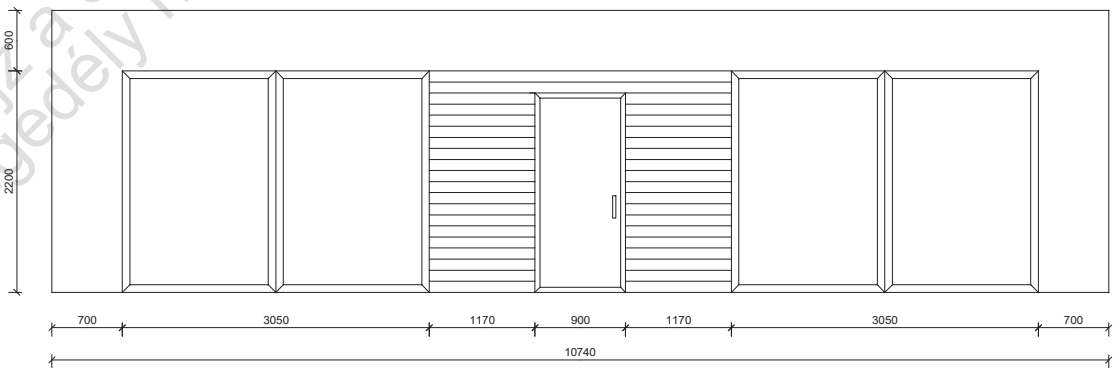

Helységek	Megnevezés	Méret	Alapterület	Padióburkolat	
1.	Hálószoba - Fürdő	3500x5500	19,25m <sup>2</sup>	60x30-as antracit színű hidegburkolat	<div style="display: flex; flex-direction: column; gap: 5px;"> <div><span style="display: inline-block; width: 15px; height: 10px; background-color: #f4a460; border: 1px solid black;"></span> Fa tartószerkezet</div> <div><span style="display: inline-block; width: 15px; height: 10px; background-color: #00ffff; border: 1px solid black;"></span> Külső Hőszigetelés</div> <div><span style="display: inline-block; width: 15px; height: 10px; background-color: #808080; border: 1px solid black;"></span> Motoros Zsaluzia</div> </div>
2.	Wc	1400x1300	1,82m <sup>2</sup>	60x30-as antracit színű hidegburkolat	
3.	Konyha	2300x2300	5,3m <sup>2</sup>	60x30-as antracit színű hidegburkolat	
4.	Előtér	2300x1700	3,9m <sup>2</sup>	60x30-as antracit színű hidegburkolat	
5.	Nappali - Étkező	4000x5500	22m <sup>2</sup>	60x30-as antracit színű hidegburkolat	
6.	Közlekedő	800x1400	1,12m <sup>2</sup>	60x30-as antracit színű hidegburkolat	
7.	Fedett Terasz	9080x2000	18,16m <sup>2</sup>	Wpc antracit színű borítás	
Hasznos Alapterület (falak nélkü)			71,36m <sup>2</sup>		
Össz. Alapterület		10740x8240	88,5m <sup>2</sup>		