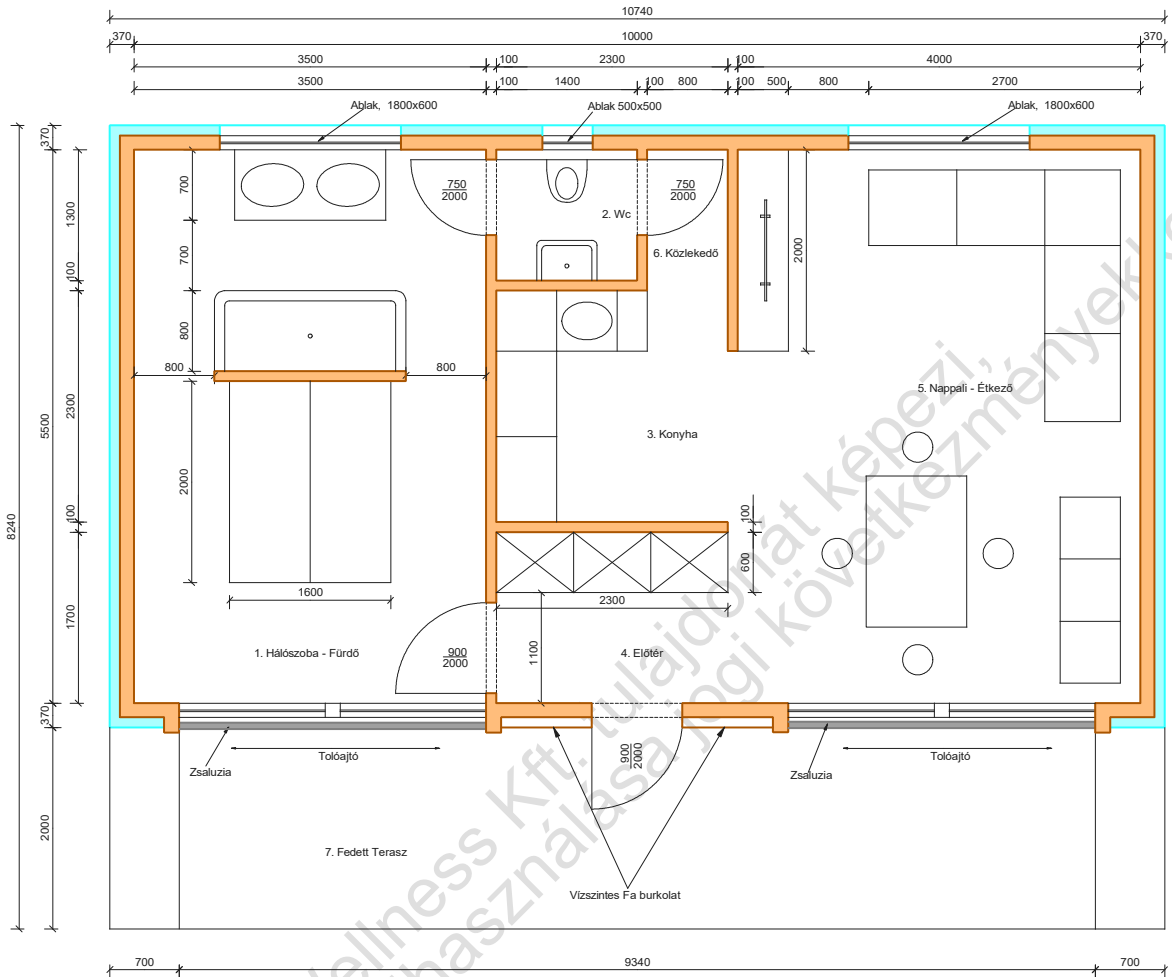

Helységek	Megnevezés	Méret	Alapterület	Padióburkolat	
1.	Hálószoba - Fürdő	3500x5500	19,25m <sup>2</sup>	60x30-as antracit színű hidegburkolat	<div style="display: flex; flex-direction: column; gap: 5px;"> <div><span style="display: inline-block; width: 15px; height: 10px; background-color: #f4a460; border: 1px solid black;"></span> Fa tartószerkezet</div> <div><span style="display: inline-block; width: 15px; height: 10px; background-color: #00ffff; border: 1px solid black;"></span> Külső Hőszigetelés</div> <div><span style="display: inline-block; width: 15px; height: 10px; background-color: #808080; border: 1px solid black;"></span> Motoros Zsaluzia</div> </div>
2.	Wc	1400x1300	1,82m <sup>2</sup>	60x30-as antracit színű hidegburkolat	
3.	Konyha	2300x2300	5,3m <sup>2</sup>	60x30-as antracit színű hidegburkolat	
4.	Előtér	2300x1700	3,9m <sup>2</sup>	60x30-as antracit színű hidegburkolat	
5.	Nappali - Étkező	4000x5500	22m <sup>2</sup>	60x30-as antracit színű hidegburkolat	
6.	Közlekedő	800x1400	1,12m <sup>2</sup>	60x30-as antracit színű hidegburkolat	
7.	Fedett Terasz	9080x2000	18,16m <sup>2</sup>	Wpc antracit színű borítás	
Hasznos Alapterület (falak nélkü)			71,36m <sup>2</sup>		
Össz. Alapterület		10740x8240	88,5m <sup>2</sup>		