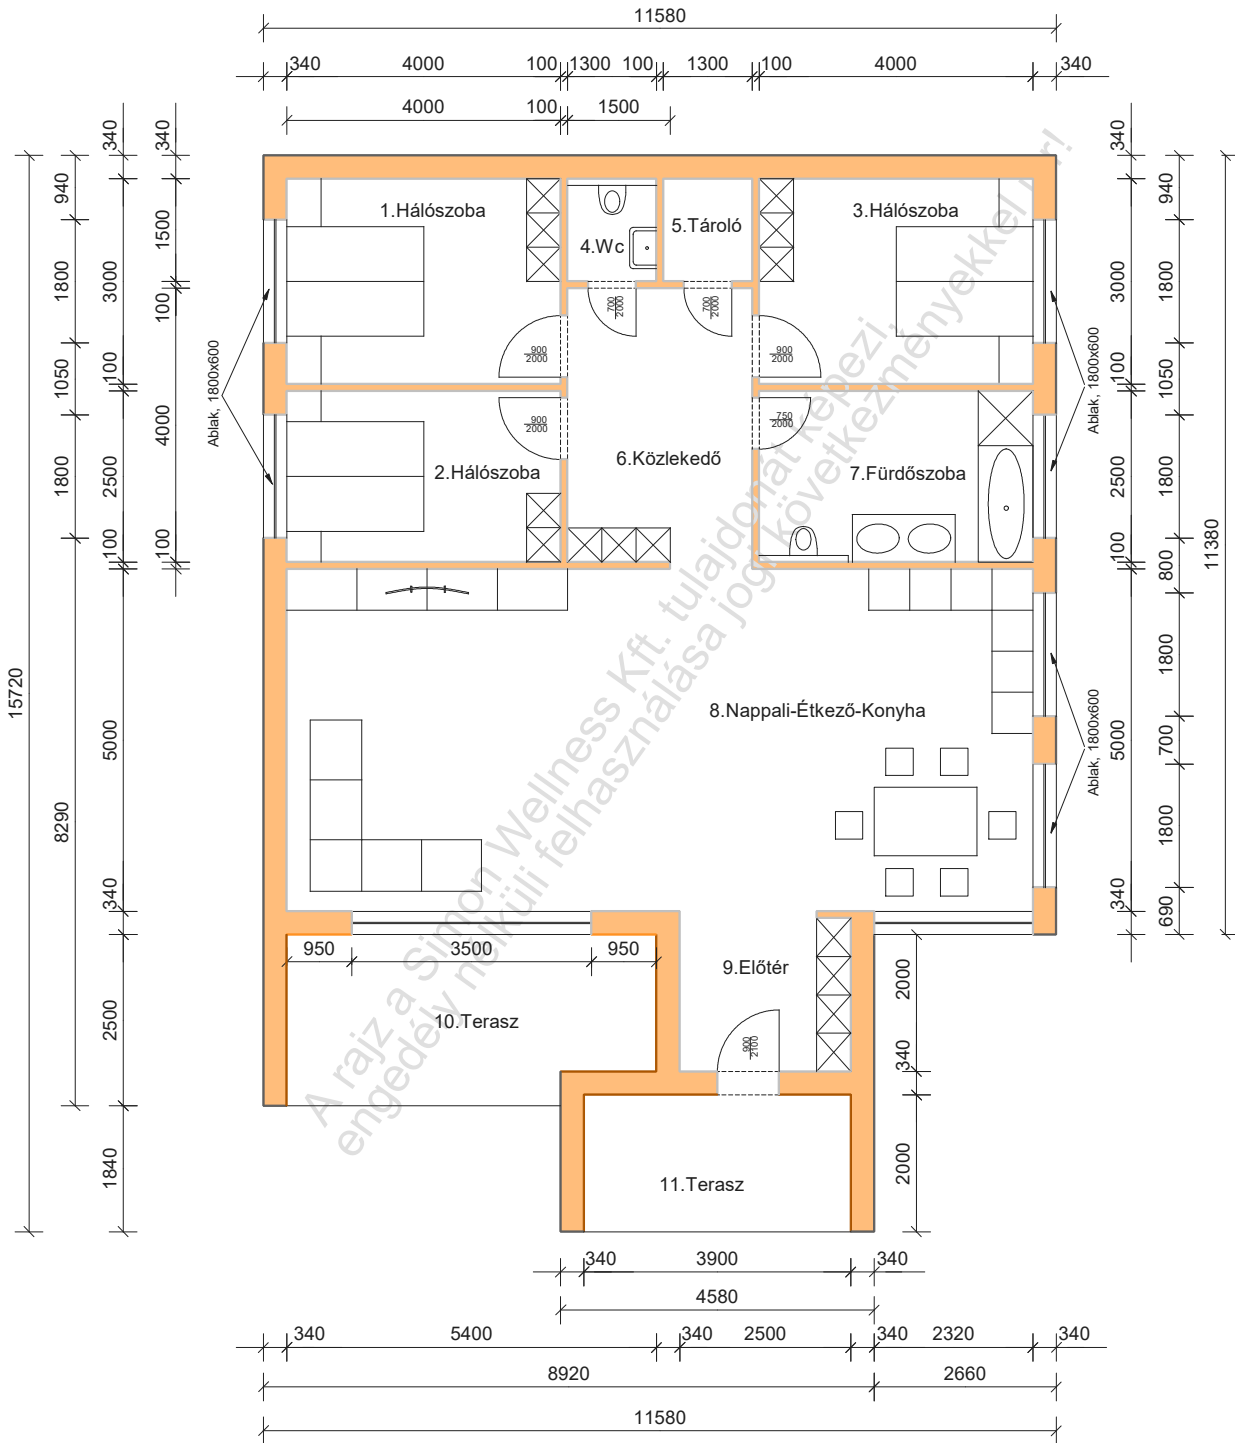

Helységek	Megnevezés	Méret	Alapterület	Padióburkolat	Oldalfal burkolat
1.	Hálószoza	4000x3000	12m ²	Hidegburkolat	Gipszkarton
2.	Hálószoza	4000x2500	10m ²	Hidegburkolat	Gipszkarton
3.	Hálószoza	4000x3000	12m ²	Hidegburkolat	Gipszkarton
4.	Wc	1300x1500	1.95m ²	Hidegburkolat	Gipszkarton
5.	Tároló	1300x1500	1.95m ²	Hidegburkolat	Gipszkarton
6.	Közlekedő	2700x4000	10.8m ²	Hidegburkolat	Gipszkarton
7.	Fürdőszoba	4000x2500	10m ²	Hidegburkolat	Gipszkarton
8.	Nappali-Étkező-Konyha	10900x5000	54.5m ²	Hidegburkolat	Gipszkarton
9.	Előtér	2500x2340	5.85m ²	Hidegburkolat	Gipszkarton
10.	Terasz		12.8m ²	Hidegburkolat	Lambéria-Mészkö burkolat
11.	Terasz	3900x2000	7.8m ²	Hidegburkolat	Lambéria

Hasznos Alapterület (falak nélkül): 139.65m²
 Össz. Alapterület: 162.4m²

-  -Korcolt aluminium borítás
-  -Lambéria burkolat
-  -Mészkö homlokzati burkolat
-  -Gipszkarton borítás

A rajz a Simon Wellness Kft. tulajdonát képezi, engedély nélküli felhasználása jogi következményekkel jár!